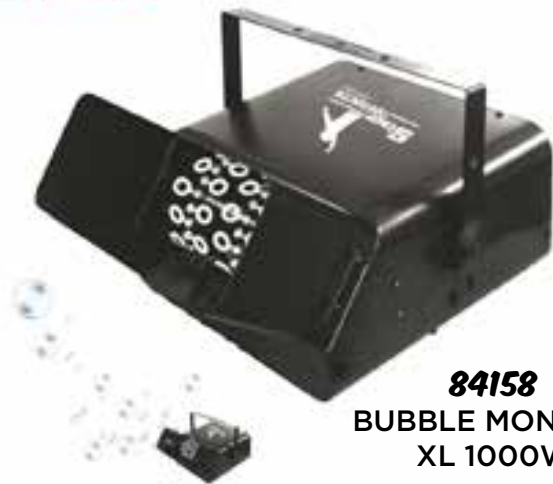

66270
PINK 8"

66271
RED 8"

BUBBLE MAKERS

84159
BUBBLE MONSTER
35W

84158
BUBBLE MONSTER
XL 1000W

65093
BUBBLE LIQUID
0,5L

65213
BUBBLE
LIQUID 1L

64391
BUBBLE
LIQUID 5L